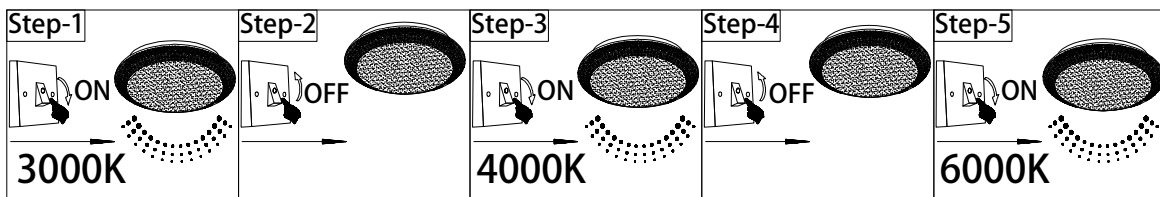

# GLOBO LIGHTING

www.globo-lighting.com

41314-28  
41314-40

- 
- 
- 
- 
- 
- 
- 
- 
- 

GLOBO Handels GmbH  
Gewerbstrasse 3  
9184 Sankt Peter  
AUSTRIA