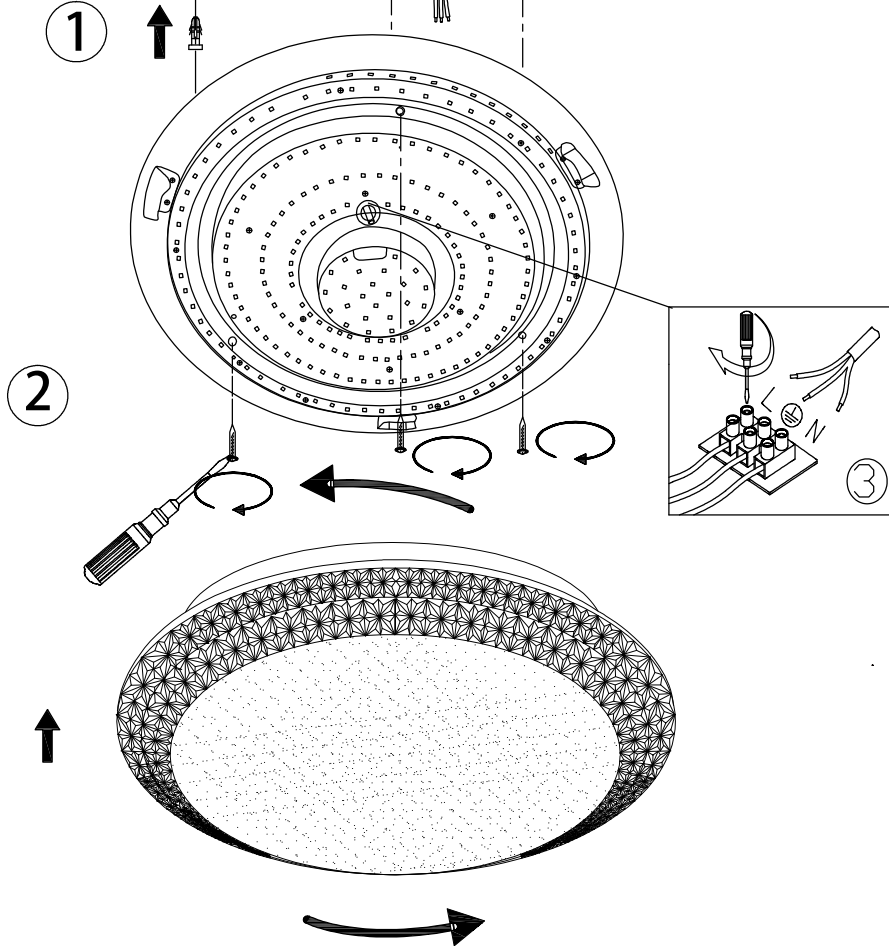

# GLOBO LIGHTING

www.globo-lighting.com

41314-28  
41314-40

- 
- 
- 
- 
- 
- 
- 
- 
- 

GLOBO Handels GmbH  
Gewerbstrasse 3  
9184 Sankt Peter  
AUSTRIA