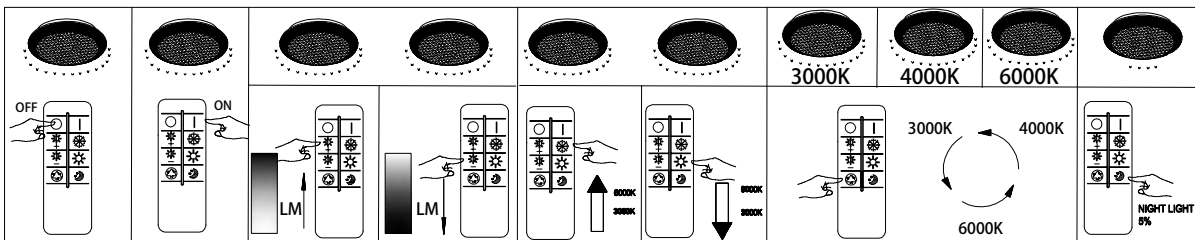

# GLOBO LIGHTING

www.globo-lighting.com

41314-28  
41314-40

- 
- 
- 
- 
- 
- 
- 
- 
- 

GLOBO Handels GmbH  
Gewerbstrasse 3  
9184 Sankt Peter  
AUSTRIA