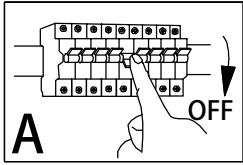

# GLOBO LIGHTING

www.globo-lighting.com

41314-28  
41314-40

- 
- 
- 
- 
- 
- 
- 
- 
- 

GLOBO Handels GmbH  
Gewerbstrasse 3  
9184 Sankt Peter  
AUSTRIA